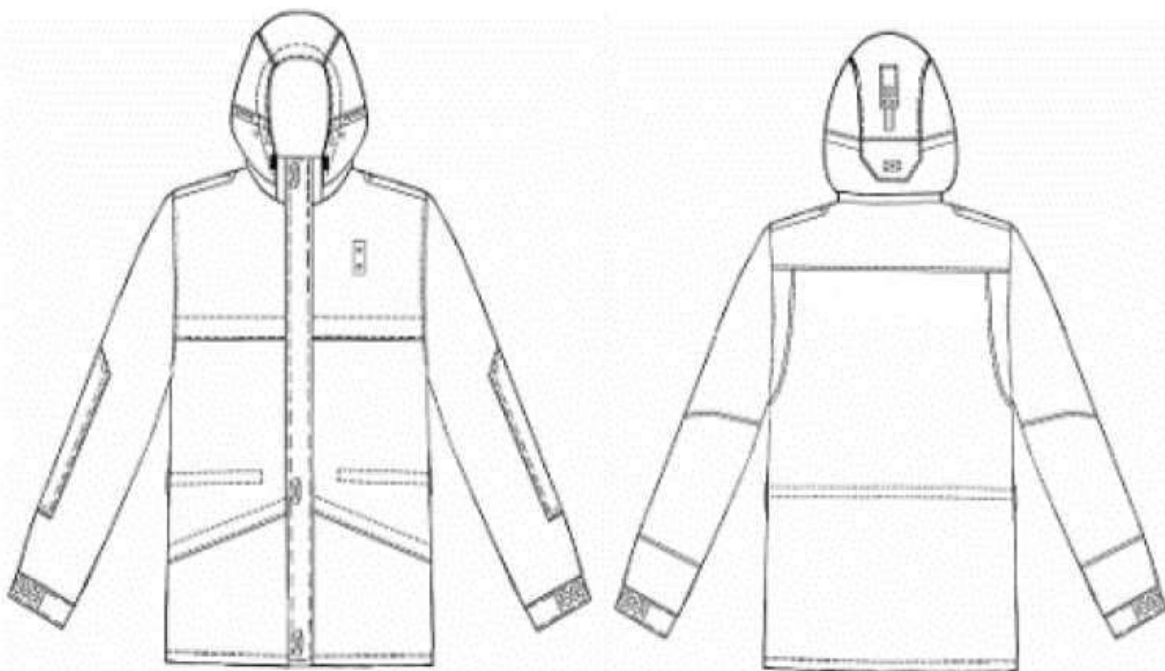

3. Кепі сіро-синього кольору.

Тип А

Тип Б

4. Берет сіро-синього кольору.

**5. Шапка-маска зимова чорного кольору.**

**6. Шапка-маска літня чорного кольору.**

**7. Пальто зимове сіро-синього кольору.**

**8. Куртка зимова типу А сіро-синього або чорного кольору.**

**9. Куртка зимова типу Б сіро-синього або чорного кольору.**

10. Куртка зимова типу В сіро-синього або чорного кольору.

11. Костюм-дощовик (куртка, брюки) чорного кольору.