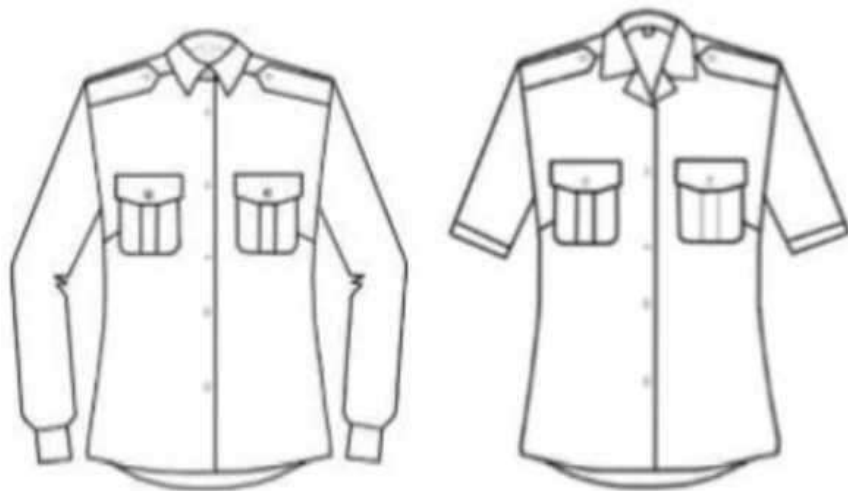

**9. Куртка зимова типу Б сіро-синього або чорного кольору.**

10. Куртка зимова типу В сіро-синього або чорного кольору.

11. Костюм-дощовик (куртка, брюки) чорного кольору.

## 12. Костюм (сорочка, брюки) сіро-синього кольору.

Тип А

Тип Б

Тип В

**13. Сорочка бойова сіро-синього кольору.**

**14. Кітель і штани сіро-синього кольору (чол).**

**15. Кітель і штани (спідниця) сіро-синього кольору (жін).**

**16. Сорочка чоловіча** білого або жовто-сірого "тан" кольору.

**17. Сорочка жіноча** білого або жовто-сірого "тан" кольору.

**18. Джемпер** чорного або сіро-синього кольору.

**18. Сорочка з трикотажного полотна** темно-синього або сіро-синього кольору.