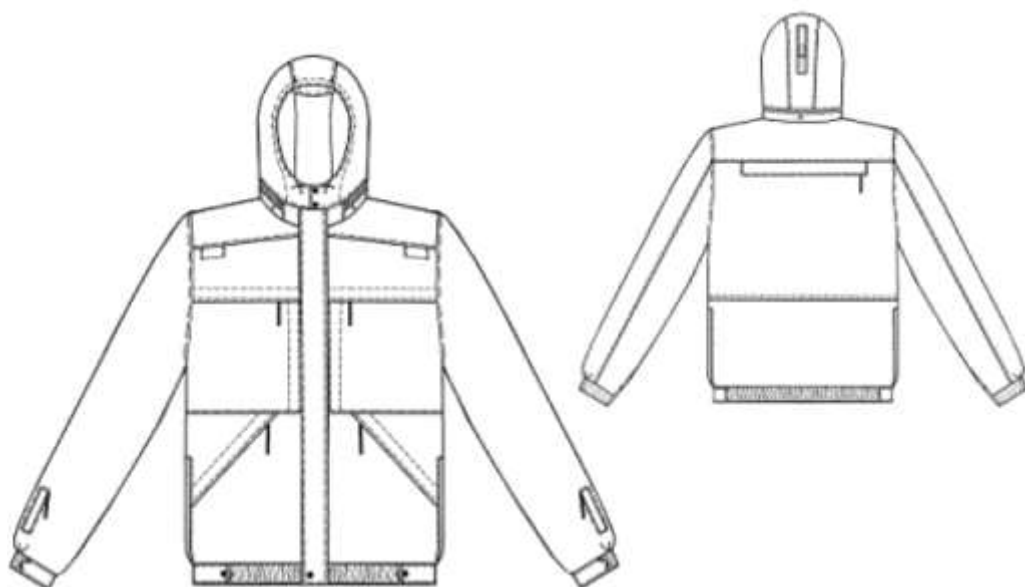

3. Кепі сіро-синього кольору.

Тип А

Тип Б

4. Берет сіро-синього кольору.

**5. Шапка-маска зимова чорного кольору.**

**6. Шапка-маска літня чорного кольору.**

**7. Пальто зимове сіро-синього кольору.**

**8. Куртка зимова типу А сіро-синього або чорного кольору.**

**9. Куртка зимова типу Б сіро-синього або чорного кольору.**

10. Куртка зимова типу В сіро-синього або чорного кольору.

11. Костюм-дощовик (куртка, брюки) чорного кольору.