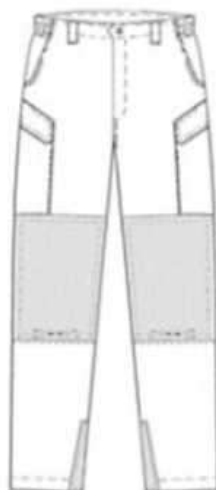

3. Кепі сіро-синього кольору.

Тип А

Тип Б

4. Берет сіро-синього кольору.

**5. Шапка-маска зимова чорного кольору.**

**6. Шапка-маска літня чорного кольору.**

**7. Пальто зимове сіро-синього кольору.**

**8. Куртка зимова типу А сіро-синього або чорного кольору.**

**9. Куртка зимова типу Б сіро-синього або чорного кольору.**

10. Куртка зимова типу В сіро-синього або чорного кольору.

11. Костюм-дощовик (куртка, брюки) чорного кольору.

## 12. Костюм (сорочка, брюки) сіро-синього кольору.

Тип А

Тип Б

Тип В

**13. Сорочка бойова сіро-синього кольору.**

**14. Кітель і штани сіро-синього кольору (чол).**

**15. Кітель і штани (спідниця) сіро-синього кольору (жін).**