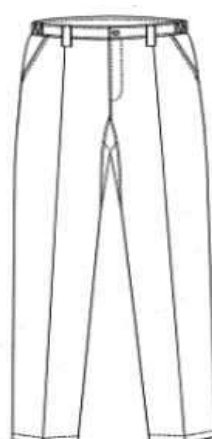

3. Кепі сіро-синього кольору.

Тип А

Тип Б

4. Берет сіро-синього кольору.

**5. Шапка-маска зимова чорного кольору.**

**6. Шапка-маска літня чорного кольору.**

**7. Пальто зимове сіро-синього кольору.**

**8. Куртка зимова типу А сіро-синього або чорного кольору.**

**9. Куртка зимова типу Б сіро-синього або чорного кольору.**

10. Куртка зимова типу В сіро-синього або чорного кольору.

11. Костюм-дощовик (куртка, брюки) чорного кольору.

## 12. Костюм (сорочка, брюки) сіро-синього кольору.

Тип А

Тип Б

Тип В

**13. Сорочка бойова сіро-синього кольору.**

**14. Кітель і штани сіро-синього кольору (чол).**

**15. Кітель і штани (спідниця) сіро-синього кольору (жін).**