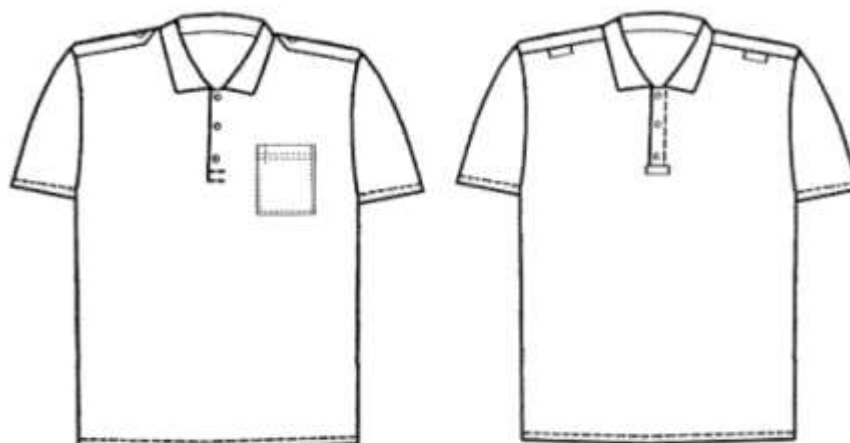

## 12. Костюм (сорочка, брюки) сіро-синього кольору.

Тип А

Тип Б

Тип В

**13. Сорочка бойова сіро-синього кольору.**

**14. Кітель і штани сіро-синього кольору (чол).**

**15. Кітель і штани (спідниця) сіро-синього кольору (жін).**

**16. Сорочка чоловіча** білого або жовто-сірого "тан" кольору.

**17. Сорочка жіноча** білого або жовто-сірого "тан" кольору.

**18. Джемпер** чорного або сіро-синього кольору.

**18. Сорочка з трикотажного полотна** темно-синього або сіро-синього кольору.