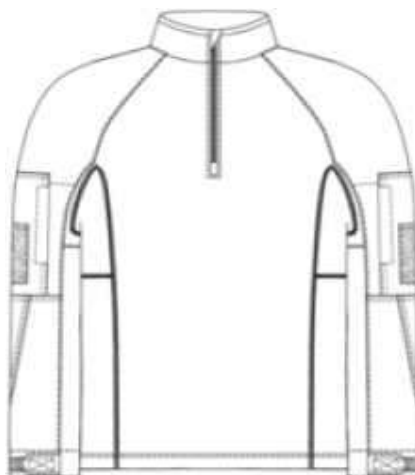

## 12. Костюм (сорочка, брюки) сіро-синього кольору.

Тип А

Тип Б

Тип В

**13. Сорочка бойова сіро-синього кольору.**

**14. Кітель і штани сіро-синього кольору (чол).**

**15. Кітель і штани (спідниця) сіро-синього кольору (жін).**