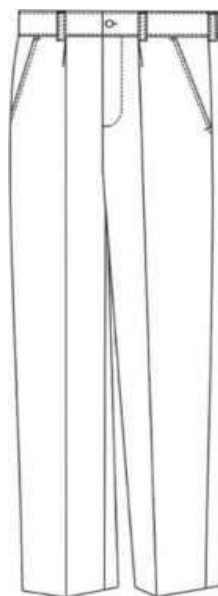

**9. Куртка зимова типу Б сіро-синього або чорного кольору.**

10. Куртка зимова типу В сіро-синього або чорного кольору.

11. Костюм-дощовик (куртка, брюки) чорного кольору.

## 12. Костюм (сорочка, брюки) сіро-синього кольору.

Тип А

Тип Б

Тип В

**13. Сорочка бойова сіро-синього кольору.**

**14. Кітель і штани сіро-синього кольору (чол).**

**15. Кітель і штани (спідниця) сіро-синього кольору (жін).**

**16. Сорочка чоловіча** білого або жовто-сірого "тан" кольору.

**17. Сорочка жіноча** білого або жовто-сірого "тан" кольору.

**18. Джемпер** чорного або сіро-синього кольору.

**18. Сорочка з трикотажного полотна** темно-синього або сіро-синього кольору.