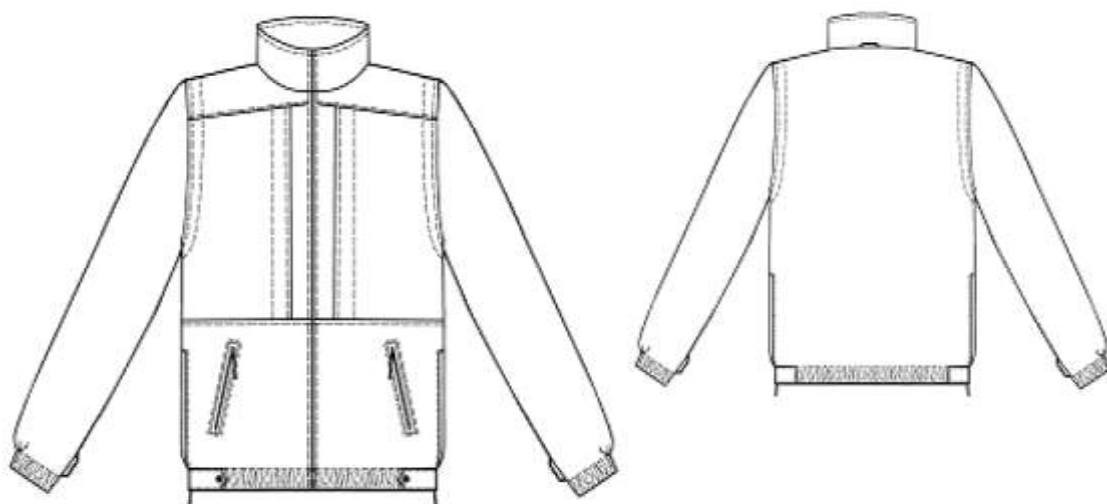

3. Кепі сіро-синього кольору.

Тип А

Тип Б

4. Берет сіро-синього кольору.

**5. Шапка-маска зимова чорного кольору.**

**6. Шапка-маска літня чорного кольору.**

**7. Пальто зимове сіро-синього кольору.**

**8. Куртка зимова типу А сіро-синього або чорного кольору.**

**9. Куртка зимова типу Б сіро-синього або чорного кольору.**

10. Куртка зимова типу В сіро-синього або чорного кольору.

11. Костюм-дощовик (куртка, брюки) чорного кольору.