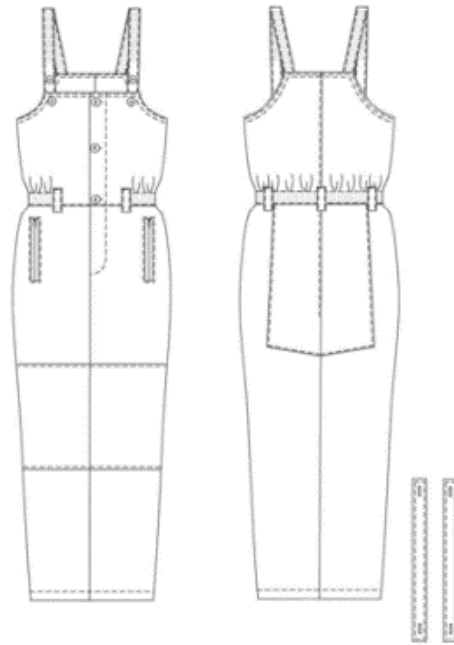

12. Напівкомбінезон зимовий

Напівкомбінезон зимовий сіро-синього або чорного кольору.