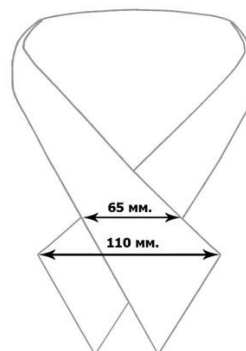

27. Білизна для холодної погоди (термобілизна)

Комплект чорного або сіро-синього кольору.

28. Краватка

Тип А (регат)

Тип Б (класичний)

Краватки чорного кольору.

Тип В (кросс)

Краватка чорного кольору.