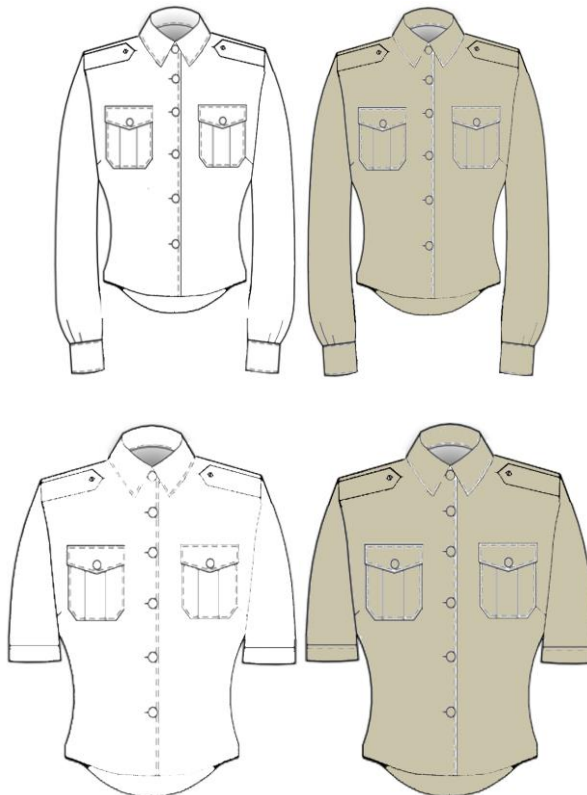

Штани жіночі з тканини сіро-синього кольору.

21. Спідниця

Спідниця з тканини сіро-синього кольору.

22. Сорочка чоловіча

Сорочка білого або жовто-сірого "тан" кольору.

23. Сорочка жіноча

Сорочка білого або жовто-сірого "тан" кольору.