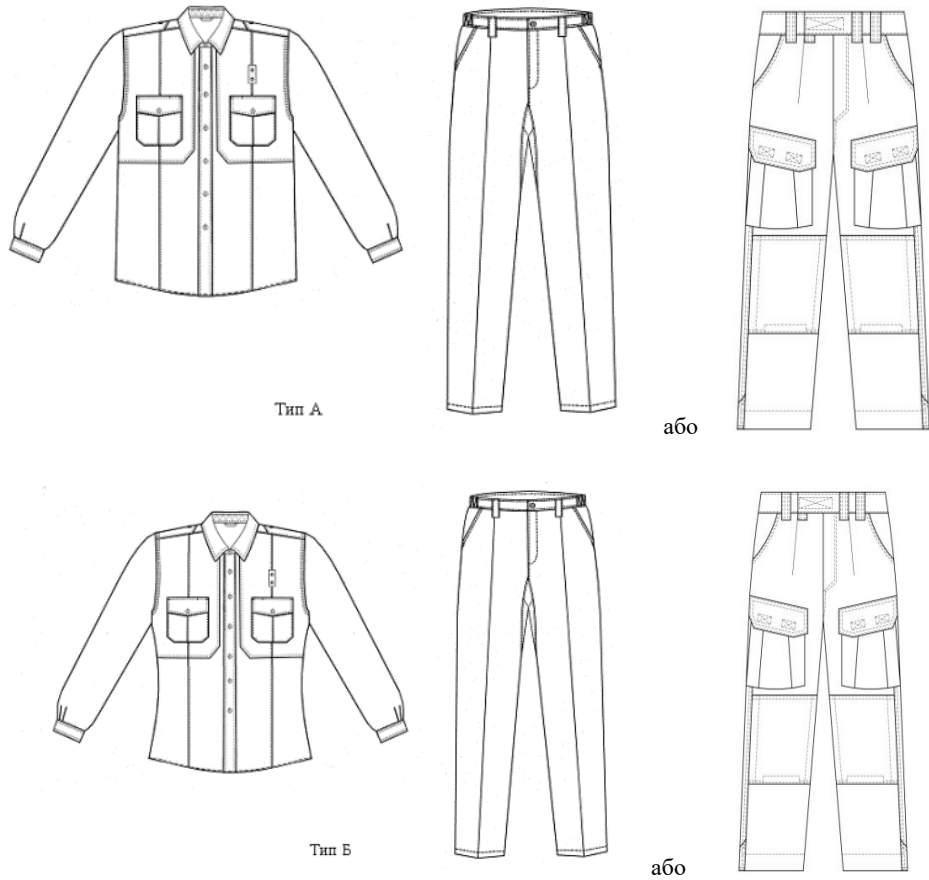

15. Костюм (сорочка, брюки)