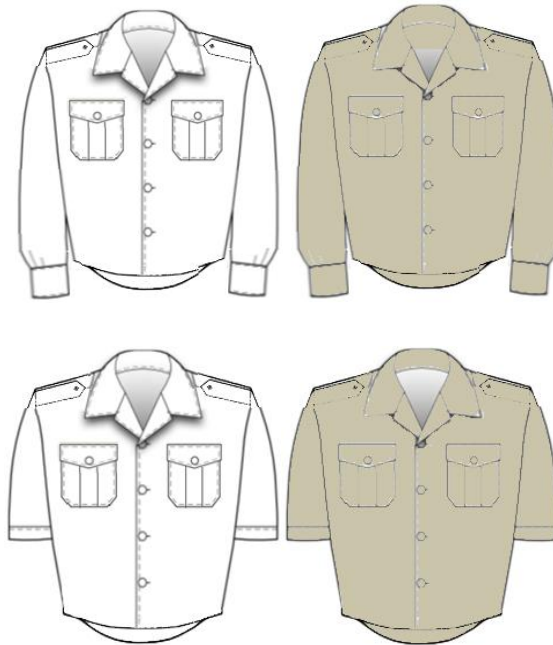

17. Кітель

Кітель з тканини сіро-синього кольору.

18. Штани чоловічі

Штани чоловічі з тканини сіро-синього кольору.

10

19. Кітель жіночий

Кітель з тканини сіро-синього кольору.

20. Штани жіночі

Штани жіночі з тканини сіро-синього кольору.

21. Спідниця

Спідниця з тканини сіро-синього кольору.

22. Сорочка чоловіча

Сорочка білого або жовто-сірого "тан" кольору.

23. Сорочка жіноча

Сорочка білого або жовто-сірого "тан" кольору.