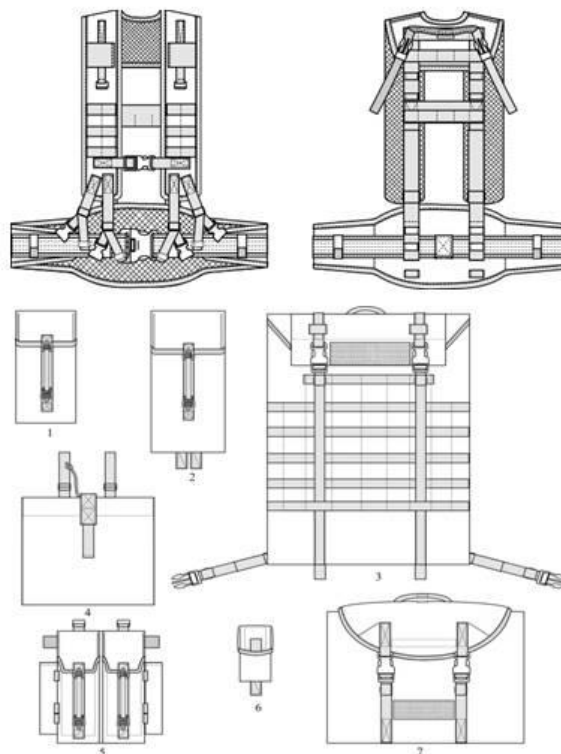

36. Ремінно-поясна система

Ремінно-поясна система з тканини чорного або сіро-синього кольору.